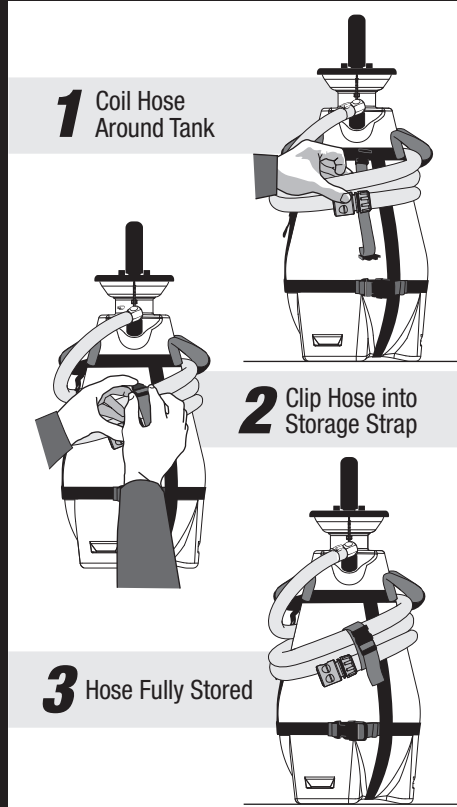

Contents

Setup

Use

Stabilizing Strap

Hose Storage Strap

Cleaning

Replacement Parts List

Fully Assembled	No. 190552
Quick Connect	No. 183820
Hose Assembly	No. 183821
Pump	No. 183822
Harness	No. 183819
PRV	No. 182945

Contenu
Contenido

Assemblage
Preparación

Utilisation
Usar

Courroie de stabilisation
Correa de estabilización

Courroie d'attache pour boyau
Correa de almacenamiento de manguera

Nettoyage
Limpieza

Liste de pièces de rechange / Lista de refacciones