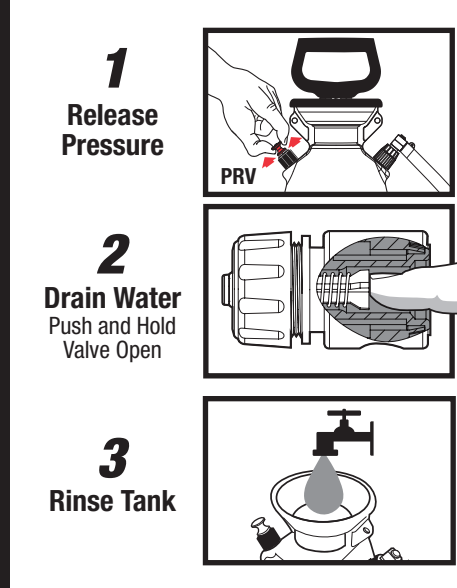

Contents

Setup

Use

Stabilizing Strap

Hose Storage Strap

Cleaning

Replacement Parts List

Fully Assembled	No. 190552
Quick Connect	No. 183820
Hose Assembly	No. 183821
Pump	No. 183822
Harness	No. 183819
PRV	No. 182945

Contenu
Contenido

Assemblage
Preparación

Utilisation
Usar

Courroie de stabilisation
Correa de estabilización

Courroie d'attache pour boyau
Correa de almacenamiento de manguera

Nettoyage
Limpieza

Liste de pièces de rechange / Lista de refacciones