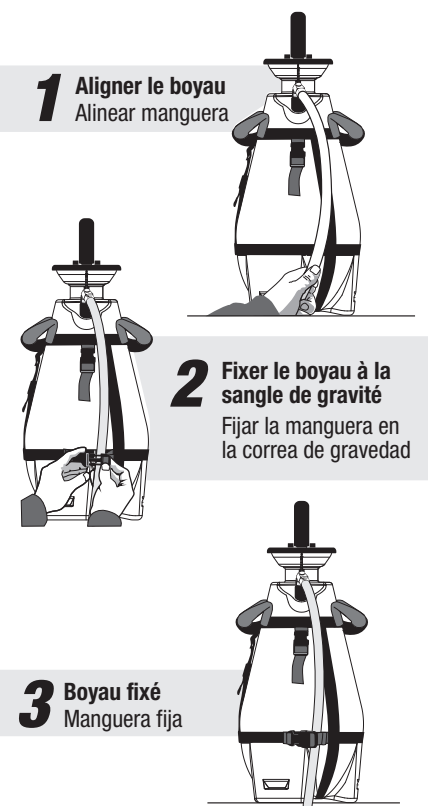

Contents

Setup

Use

Stabilizing Strap

Hose Storage Strap

Cleaning

Replacement Parts List

Fully Assembled	No. 190552
Quick Connect	No. 183820
Hose Assembly	No. 183821
Pump	No. 183822
Harness	No. 183819
PRV	No. 182945

Contenu
Contenido

Assemblage
Preparación

Utilisation
Usar

Courroie de stabilisation
Correa de estabilización

Courroie d'attache pour boyau
Correa de almacenamiento de manguera

Nettoyage
Limpieza

Liste de pièces de rechange / Lista de refacciones

Entièrement assemblé / Completamente armado	No. 190552
Connexion rapide / Conexión rápida	No. 183820
Assemblage du boyau / Assemblage du boyau	No. 183821
Pompe / Bomba	No. 183822
Sangles / Arnés	No. 183819
PRV / PRV	No. 182945