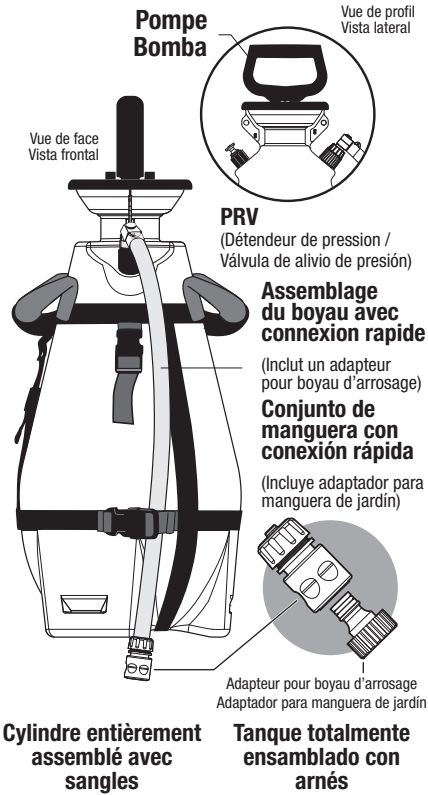

Contents

Setup

Use

Stabilizing Strap

Hose Storage Strap

Cleaning

Replacement Parts List

Fully Assembled	No. 190552
Quick Connect	No. 183820
Hose Assembly	No. 183821
Pump	No. 183822
Harness	No. 183819
PRV	No. 182945

Contenu
Contenido

Assemblage
Preparación

Utilisation
Usar

Courroie de stabilisation
Correa de estabilización

Courroie d'attache pour boyau
Correa de almacenamiento de manguera

Nettoyage
Limpieza

Liste de pièces de rechange / Lista de refacciones