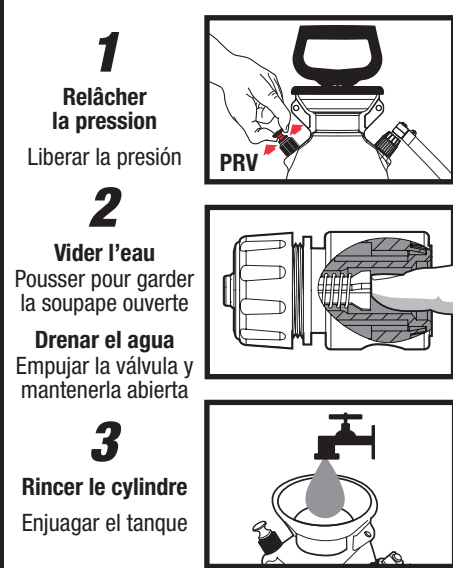

Contents

Setup

Use

Stabilizing Strap

Hose Storage Strap

Cleaning

Replacement Parts List

Fully Assembled	No. 190552
Quick Connect	No. 183820
Hose Assembly	No. 183821
Pump	No. 183822
Harness	No. 183819
PRV	No. 182945

Contenu
Contenido

Assemblage
Preparación

Utilisation
Usar

Courroie de stabilisation
Correa de estabilización

Courroie d'attache pour boyau
Correa de almacenamiento de manguera

Nettoyage
Limpieza

Liste de pièces de rechange / Lista de refacciones

Entièrement assemblé / Completamente armado	No. 190552
Connexion rapide / Conexión rápida	No. 183820
Assemblage du boyau / Assemblage du boyau	No. 183821
Pompe / Bomba	No. 183822
Sangles / Arnés	No. 183819
PRV / PRV	No. 182945