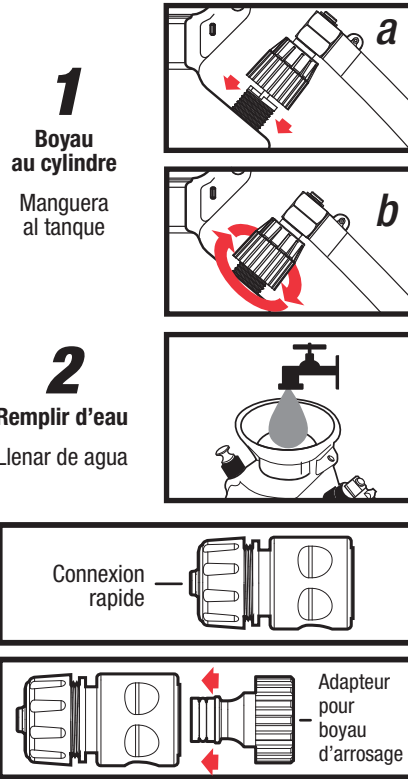

Contents

Setup

Use

Stabilizing Strap

Hose Storage Strap

Cleaning

Replacement Parts List

Fully Assembled	No. 190552
Quick Connect	No. 183820
Hose Assembly	No. 183821
Pump	No. 183822
Harness	No. 183819
PRV	No. 182945

Contenu
Contenido

Assemblage
Preparación

Utilisation
Usar

Courroie de stabilisation
Correa de estabilización

Courroie d'attache pour boyau
Correa de almacenamiento de manguera

Nettoyage
Limpieza

Liste de pièces de rechange / Lista de refacciones

Entièrement assemblé / Completamente armado	No. 190552
Connexion rapide / Conexión rápida	No. 183820
Assemblage du boyau / Assemblage du boyau	No. 183821
Pompe / Bomba	No. 183822
Sangles / Arnés	No. 183819
PRV / PRV	No. 182945