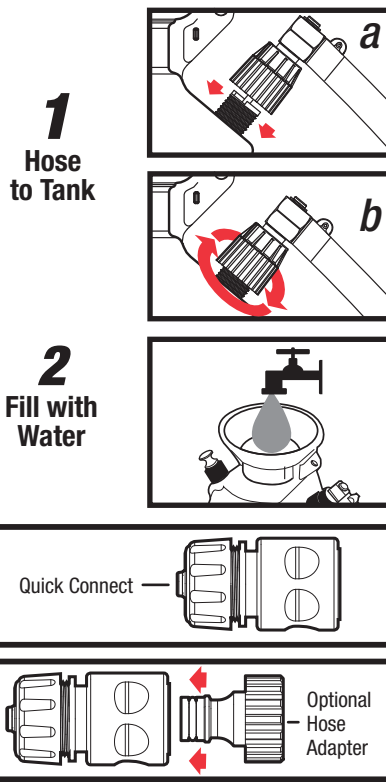

Contents

Setup

Use

Stabilizing Strap

Hose Storage Strap

Cleaning

Replacement Parts List

Fully Assembled	No. 190552
Quick Connect	No. 183820
Hose Assembly	No. 183821
Pump	No. 183822
Harness	No. 183819
PRV	No. 182945

Contenu
Contenido

Assemblage
Preparación

Utilisation
Usar

Courroie de stabilisation
Correa de estabilización

Courroie d'attache pour boyau
Correa de almacenamiento de manguera

Nettoyage
Limpieza

Liste de pièces de rechange / Lista de refacciones