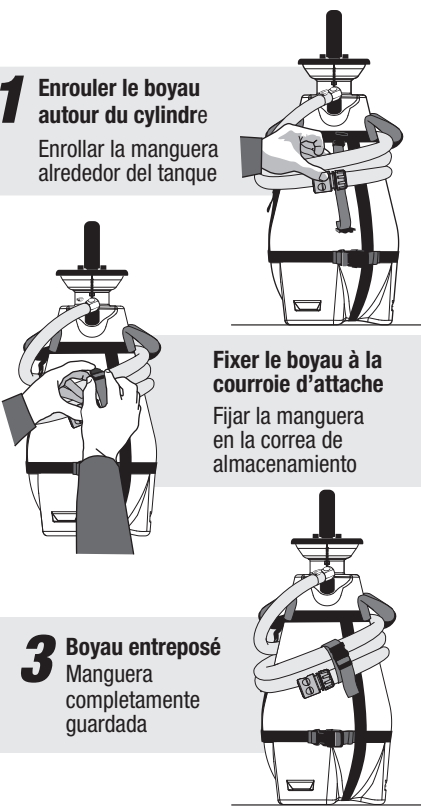

Contents

Setup

Use

Stabilizing Strap

Hose Storage Strap

Cleaning

Replacement Parts List

Fully Assembled	No. 190552
Quick Connect	No. 183820
Hose Assembly	No. 183821
Pump	No. 183822
Harness	No. 183819
PRV	No. 182945

Contenu
Contenido

Assemblage
Preparación

Utilisation
Usar

Courroie de stabilisation
Correa de estabilización

Courroie d'attache pour boyau
Correa de almacenamiento de manguera

Nettoyage
Limpieza

Liste de pièces de rechange / Lista de refacciones

Entièrement assemblé / Completamente armado	No. 190552
Connexion rapide / Conexión rápida	No. 183820
Assemblage du boyau / Assemblage du boyau	No. 183821
Pompe / Bomba	No. 183822
Sangles / Arnés	No. 183819
PRV / PRV	No. 182945